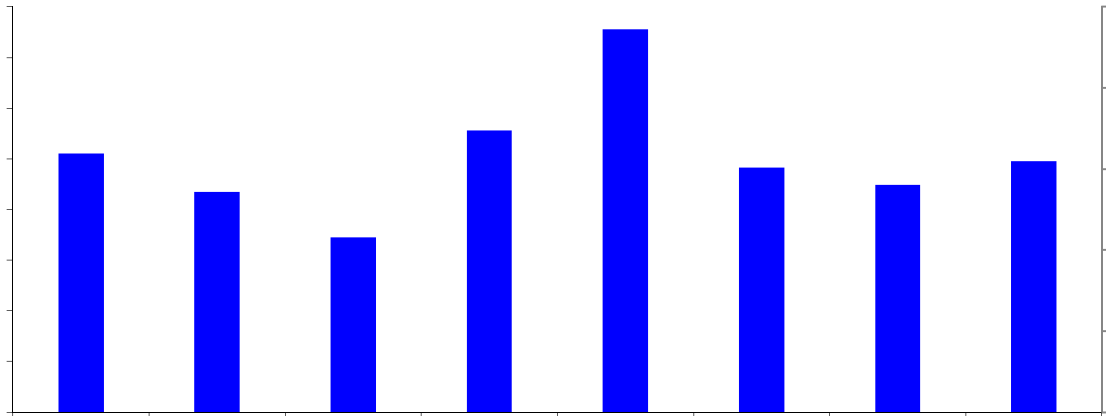

世联行

世联行

世联行

^j k VWXYZ 10.04%

>01~23" #01j 4?

2018 A-7@22A)78` abcdeI QRmbnmopqrsi 7471.37 t /j kV
 WXYZ 10.63%

>01~23" #01j 4?

2018 < = 29 4(7@16A-7@22A)782` abcdef w ! " p# \$%&" ' | 616Uqm()
 | 396Uqm* +| 171Uq| " ' dewfg#MN&3h i Oj | 541Uq[() dewfg#MN&
 h>9: | 196Uqmk| 9: | 108Uq[* +dewfg#MN&3mnop9j | 112Uq|